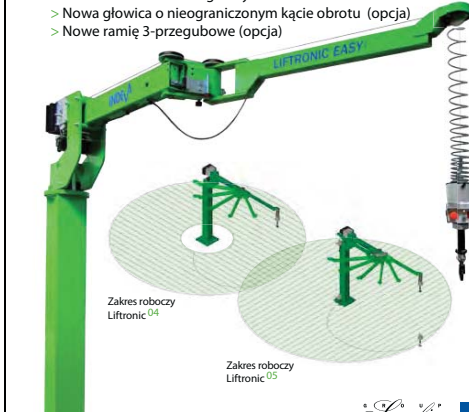

Nowy Indeva Liftronic Easy

Nowy Indeva Liftronic 05 wyznacza nowe standardy doskonałości urządzeń manipulacyjnych

Nasza polityka ciągłego usprawniania o trzydziestoletniej tradycji pozwoliła na wprowadzenie wielu zmian. Scaglia Indeva jest dumna z obecnego urządzenia Indeva Liftronic Easy, najnowocześniejszego manipulatora przemysłowego na świecie.

Najważniejsze zalety:

- > Długoterminowe korzyści w zakresie kosztów utrzymania
- > Jeszcze bardziej udoskonalona wysoka niezawodność

Najważniejsze nowe funkcje:

- > Innowacyjne sterowanie ruchem pionowym
- > Uniwersalne złącze chwytaka
- > Szersze możliwości diagnostyczne
- > Nowa głowica o nieograniczonej kącie obrotu (opcja)
- > Nowe ramię 3-przegubowe (opcja)

Scaglia
ITALY

INDEVA
INTELLIGENT DEVICES FOR HANDLING

WIELKA BRYTANIA

Scaglia INDEVA Ltd
Coney Green Business Centre, Clay Cross
Chesterfield, Derbyshire S45 9JW
Tel. +44 (0) 1246 25 23 33
Fax +44 (0) 1246 25 23 34
info@uk.indevagroup.com
www.indevagroup.com

SIT INDEVA Inc
3630 Green Park Circle
Charlotte, NC 28217
Tel. +1 704 357 8811
Fax +1 704 357 8866
info@sit-indeva.com
www.sit-indeva.com

STANOW ZŁODNICZÓNE